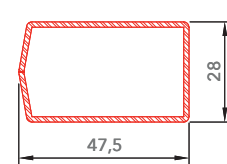

## ALUMINIUM PROFILES

AB03001 (16689) Top Guide

AB03002 (16690) Under Rail

AB03003 (16691) Espagnolette Locking Plate Guide

AB03004 (16692) Espagnolette Extension

AB03006 (17031) Bottom Wet Area Cover Profile