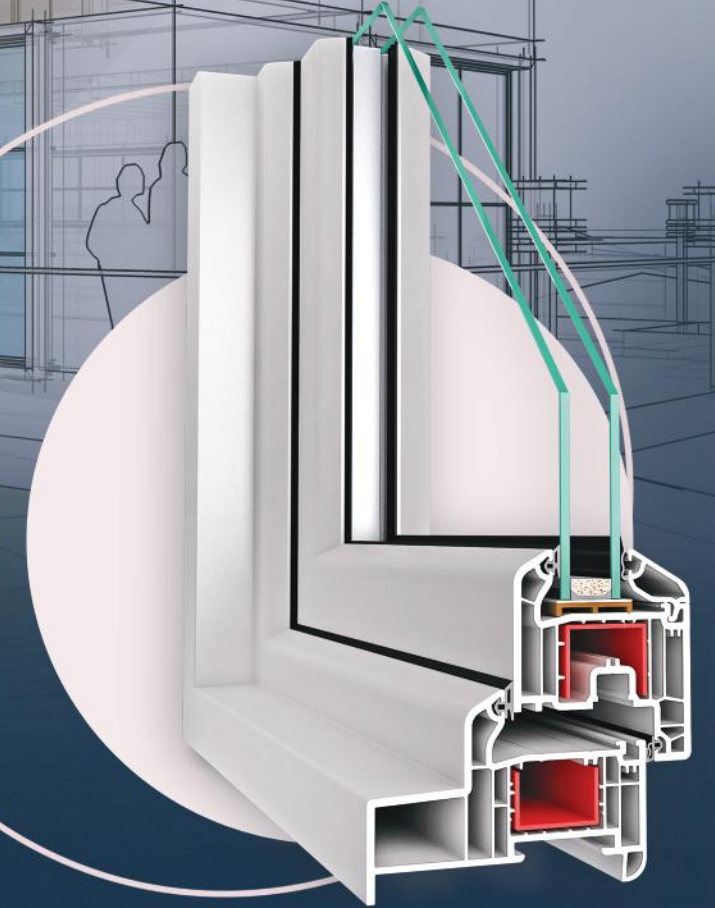

# ASAŞPEN

PVC Kapı ve Pencere Sistemleri

MAXI RIVIERA

MAXI  
RIVIERA  
Avrupa Sistemleri

ASAŞ

ASAŞ Alüminyum Sanayi ve Ticaret A.Ş.

Genel Müdürlük  
Rüzgarlı Bahçe Mah., Kumlu Sok., No: 2  
Asaş İş Merkezi, 34810 Kavacık  
Beykoz - İstanbul, Türkiye  
T +90 216 680 07 70 F +90 216 680 07 72  
asastr.com